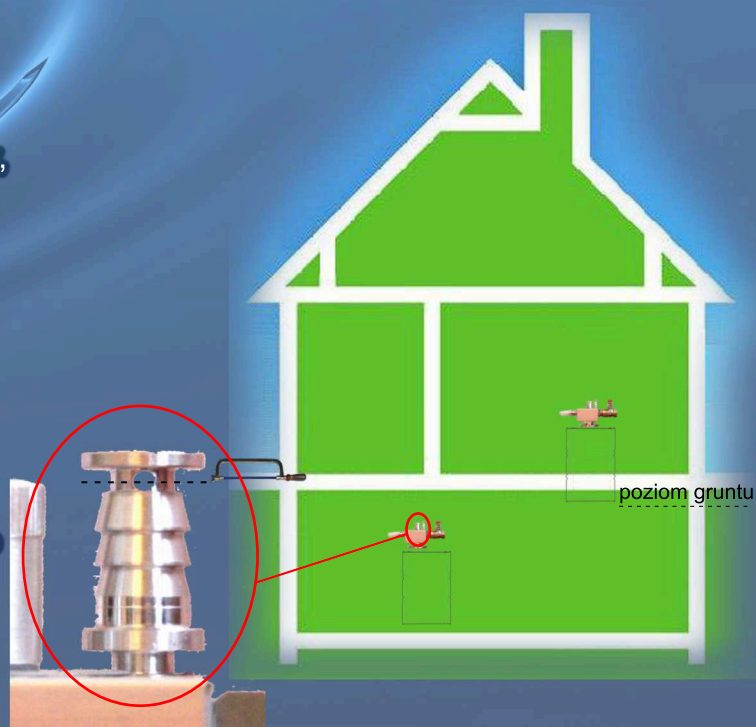

### NOWOŚĆ

Emulsion Mixer A-1605V

Product code: 301020

Tariff code: 84798200

Build-in Double check Valve and Siphon Breaker

Check valve to prevent water go to additive

State of the manufactory: Made in Denmark

Mieszalnik emulsyjna NIMATIC A-1605V,  
opracowany do mieszania emulsji i dodatków w  
jednym.

Nie ma konieczności dolewania ręcznego dodatków,  
np. antybakteryjnych, anty-piennych itp.

- \* Oszczędności do 30% na płynach chłodząco-smarujących,
- \* Obniżenie kosztów pracy w porównaniu do ręcznego mieszania,
- \* Prosta instalacja oraz łatwa obsługa. Trwałe i wytrzymałe części składowe (brak elementów plastikowych),
- \* Ciągła regulacja składu mieszanki od 0% do około 16%.
- \* Gwintowany i obracany adapter pasuje do wszystkich standardo-wych beczek,
- \* Unikatowe dysze i reaktywny system zapobiegający zatykaniu,
- \* Zaczepy przy wylocie węża (dzięki temu ciecz nie spływa na podłogę),